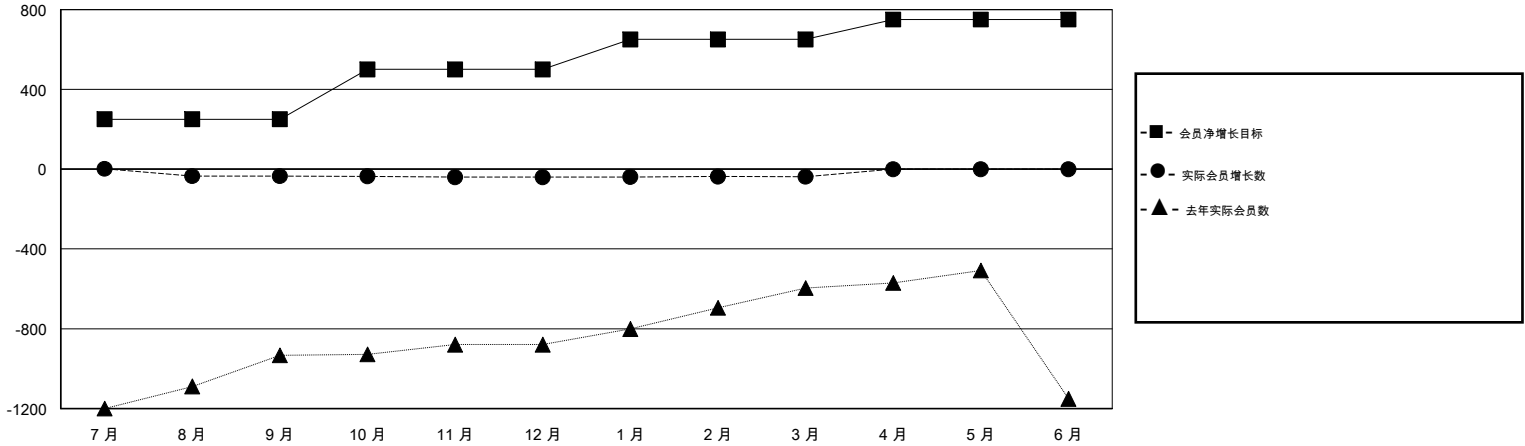

# MONTHLY MEMBERSHIP PROGRESS REPORT

District 380

Results as of: 03/31/2019

GMT: ZIYU LIN

地点 CHINA

GMT宪章区

分会			
成果 2018-2019			
季	新分会目标	新会	会员流失的分会
7月/8月/9月	0	0	0
10月/11月/12月	0	0	0
1月/2月/3月	0	0	0
4月/5月/6月	0	0	0

位会员@每位须缴			
成果 2018-2019			
季	会员净增长目标	实际会员增长数	实际退会会员 (包括转会)
7月/8月/9月	250	75	57
10月/11月/12月	250	6	6
1月/2月/3月	150	11	3
4月/5月/6月	100	0	0

目标与实际新会累积

目标和实际会员累积

已取消的分会: 0	20 CLUBS OF 146 增添1位或以上的新会员	性别分布 男 2,797 (62.97%) 女 1,645 (37.03%) 年度女性会员百分比目标: 0%
放弃的会员 过世 1 分会已取消 0 其他 65 总计 66	<a href="#">点击这里取得累计会员数据</a>	总计家庭单位会员数 231 支付减半会费的家庭会员 117